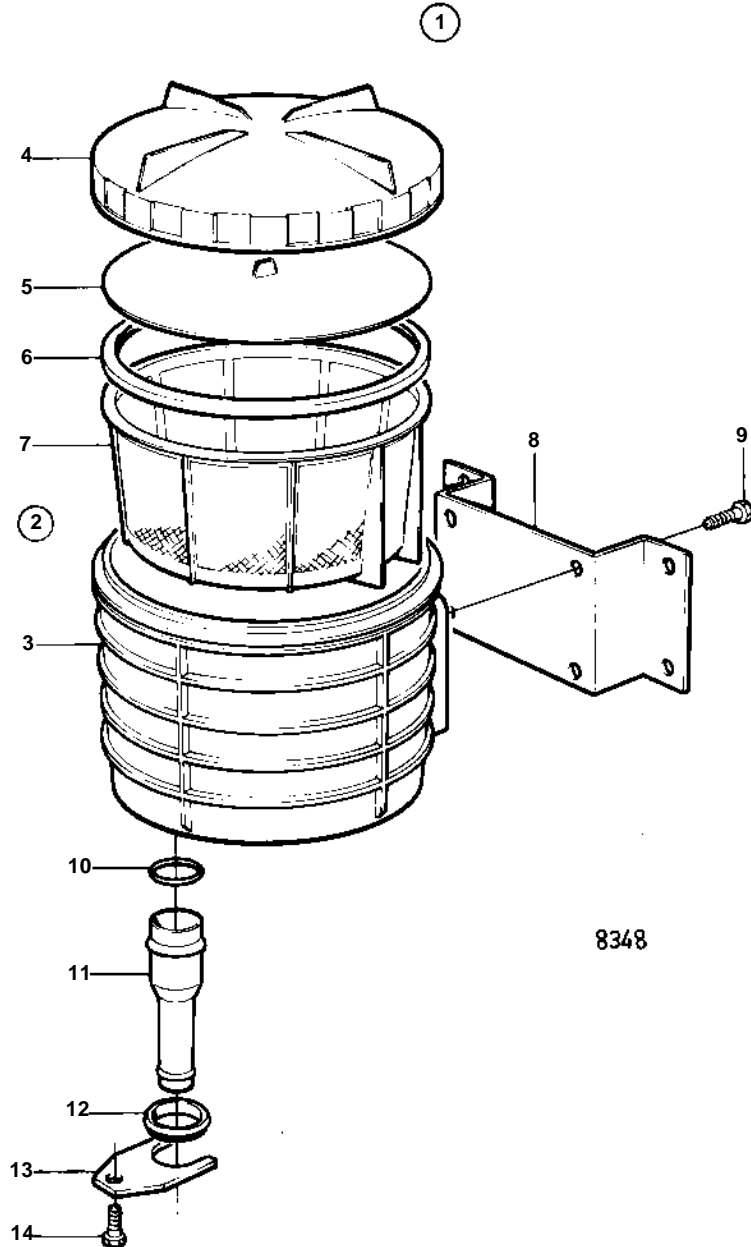

COMMON

COMMON

REF	PART NO.	QTY	DESCRIPTION
1	858843	1	Seawater sieve kit
2	845337	1	· Strainer
3	845338	1	· · Strainer housing
4	845317	1	· · Cover
5	845328	1	· · Pressure plate
6	838977	1	· · Rubber seal
7	858081	1	· · Strainer
8	845960	1	· Bracket
9	940199	4	· Screw
10	845354	2	· Sealing ring
11	847106	1	· Hose connection
	838582	1	· Hose connection
12	847017	2	· Retainer
13	847018	2	· Brace
14	940199	2	· Screw